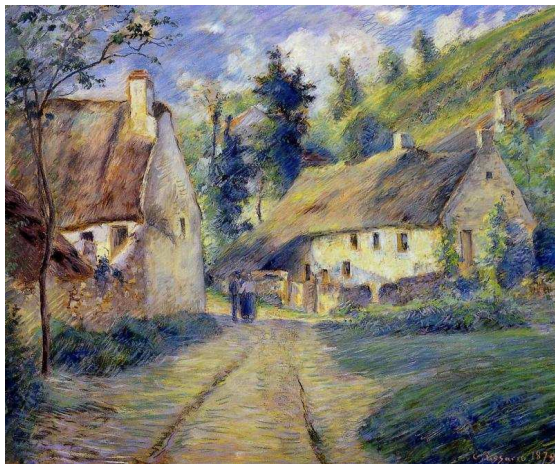

Artiste : Camille PISSARRO **1**

Titre : **Coteaux à Auvers**  
(1879)

Technique : Pastel et Gouache  
sur papier

Musée : Collection privée

Dimension : 60 x 73 cm

Site: Auvers sur Oise. Hameau  
du Valhermeil (Val d'Oise)

France

Cette représentation a été réalisée en deux temps. **PISSARRO** se déplace dans le paysage pour saisir les plus belles lignes; ici la Chaumière représentée à gauche apparaît seulement en prenant un recul de 30 mètres.

Photographie - février 2004

Photographie - mars 2003

Dans un premier temps il a peint le côté droit (aujourd'hui, le N° 14) et ensuite après son déplacement il a saisi le côté gauche, chaumière représentant l'actuel N°17 rue du Valhermeil.